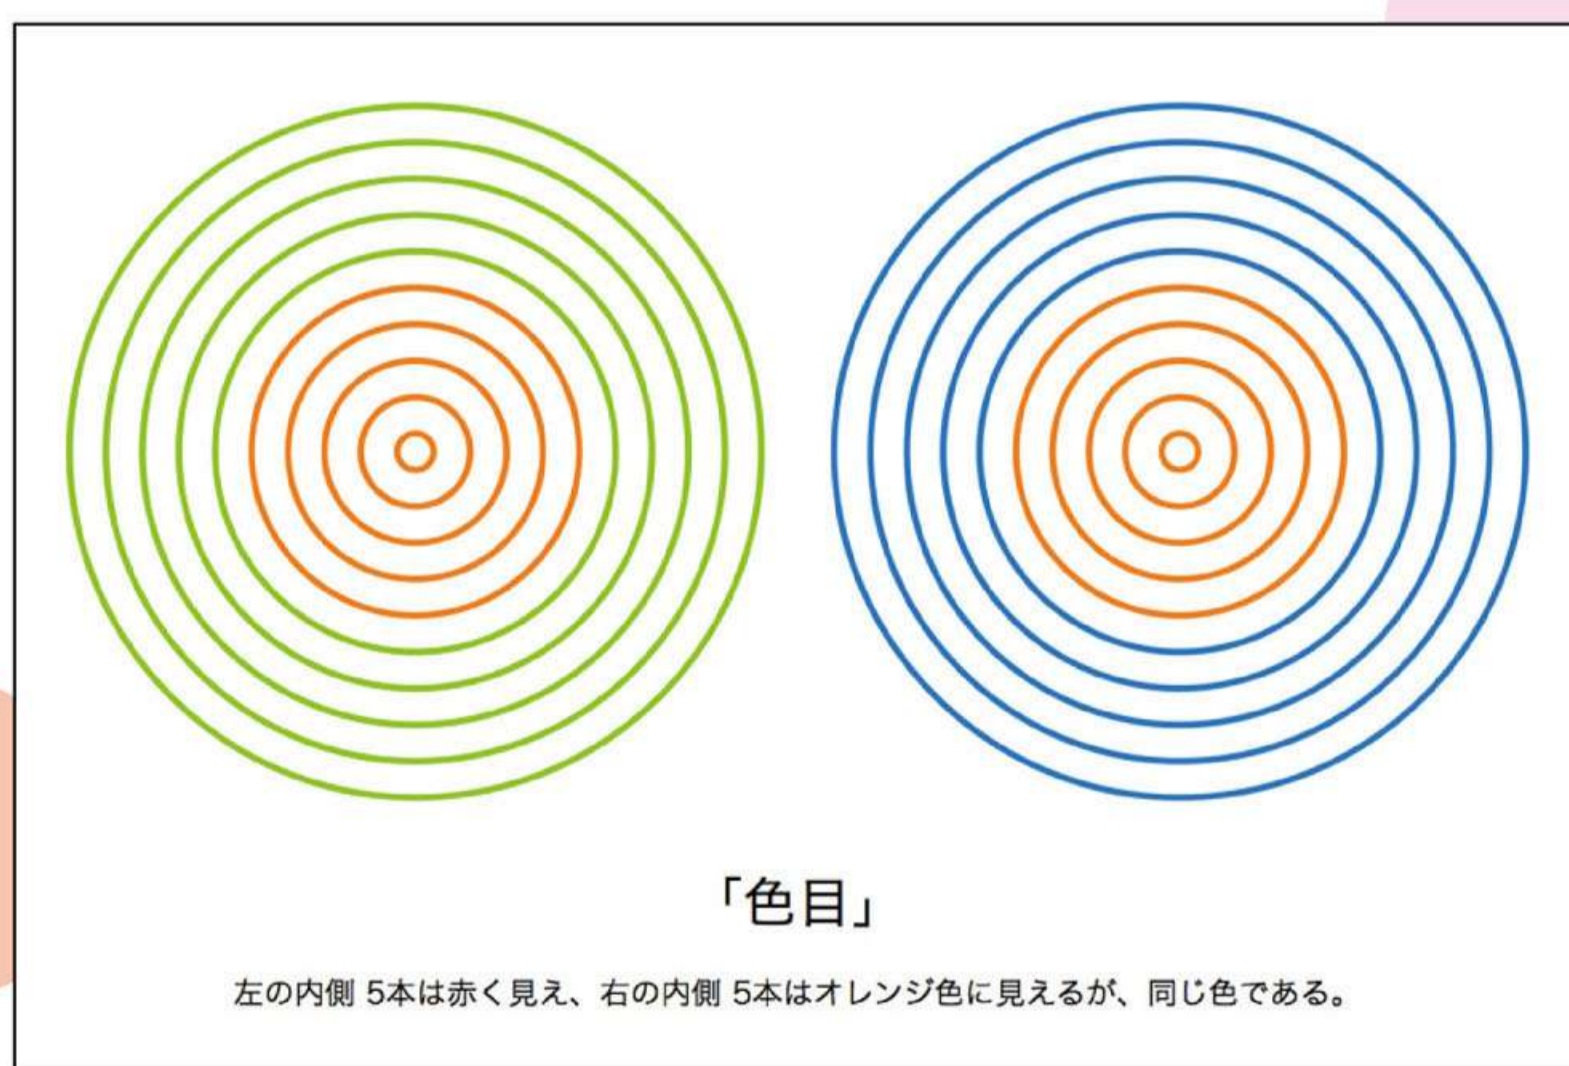

VRおえかき

VR空間でしか体験できない、立体的なおえかき体験!

ひかりのふしぎ!

色の三原色で幻想的な写真を撮ってみよう!

おえかき×デジタルアート

描いた絵が画面の中で動き出す!?

色違い判断テスト

似ているけどちょっと違う。どこまでみ分けられるかな?

「色目」

左の内側5本は赤く見え、右の内側5本はオレンジ色に見えるが、同じ色である。

違う色? 同じカラー?

違って見えるのに同じ色! ? 不思議体験をしてみよう!

写真はイメージです

SNSで情報配信中

Facebook

Instagram