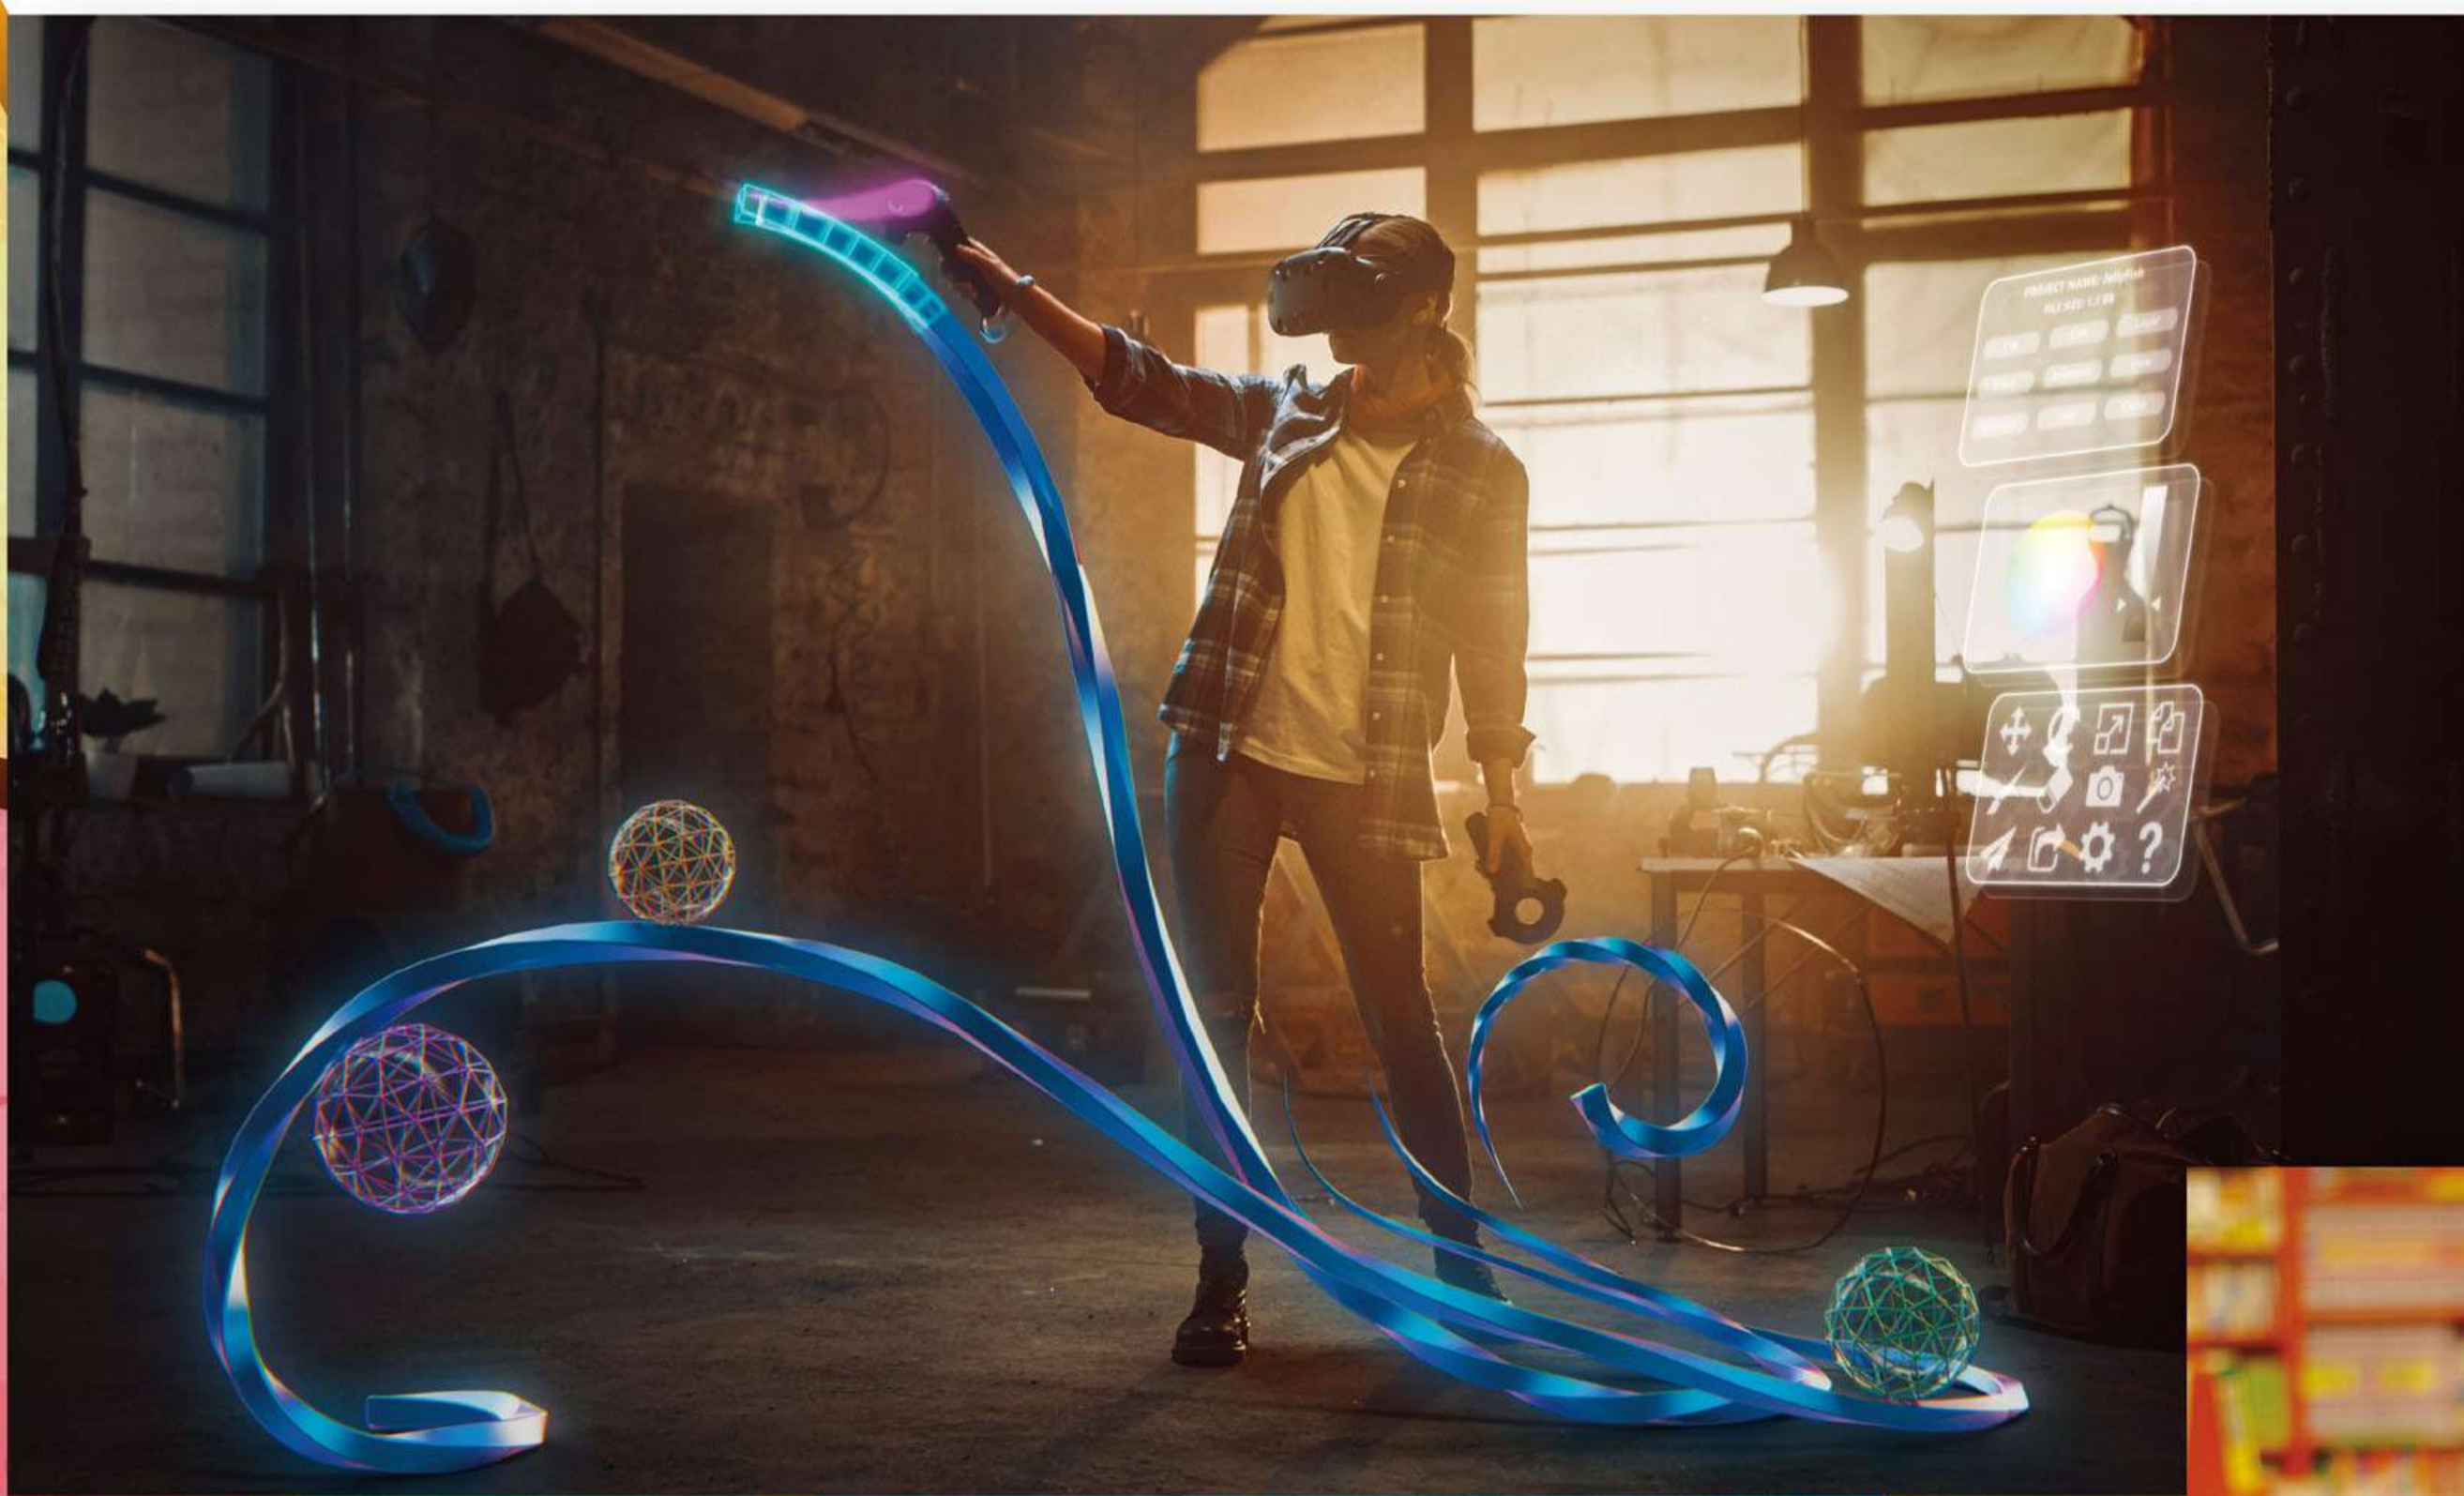

郡山市ふれあい科学館
スペースパーク企画展

色と光の ふしぎ発見!

2023 12/2 土 ▶ 2024 1/8 月 10:00~17:00
※休館日を除く