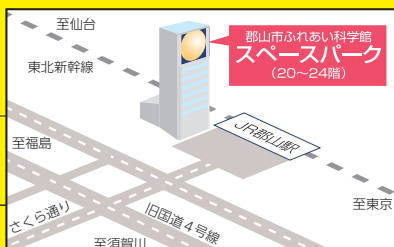

開館時間

展示ゾーン/10:00～17:45(入館は17:00まで)

展望ロビー/10:00～20:00(入館は19:30まで)

宇宙劇場/【平 日】10:00～16:15(入館は15:30まで)

【金 曜】10:00～19:45(入館は19:00まで)

【土・日・祝】10:00～17:45(入館は17:00まで)

休館日

●毎週月曜日(祝日の場合は翌日)

※7/20(土)～8/25(日)は毎日開館

利用料金

団体割引

有料入館者
20名様以上のご利用で

→20%OFF
【個人料金より】

宇宙劇場

一般

高校・大学生等

小・中学生

幼児・65歳以上

400円

300円

200円

100円

展示ゾーン

一般

高校・大学生等

小・中学生

幼児・65歳以上

400円

300円

200円

無料

～1年間思う存分楽しもう【ワニヤーパスポート】～

※ワニヤーパスポートはお申込日から1年間有効で、宇宙劇場・展示ゾーンを何度でもご利用いただけます。

ワニヤーパスポート

一般

高校・大学生等

小・中学生

4,000円

3,000円

2,000円

郡山市ふれあい科学館
スペースパーク

〒963-8002 福島県郡山市駅前二丁目11-1

ビッグアイ 20～24F

(公益財団法人郡山市文化・学び振興公社) TEL.024-936-0201 FAX.024-936-0089

メールアドレス info@space-park.jp

ウェブサイト http://www.space-park.jp

Facebook 配信中!

スペースパーク

検索

ウェブサイト検索もカンタン!