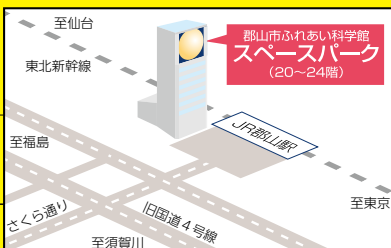

日時 7月1日(土)13:30～15:00 対象 小学1年生～一般(小学3年生以下は保護者同伴)
講師 吉岡 明良さん、JO Jaeickさん、石井 弓美子さん(国立環境研究所)
定員 20名 申込 6月3日(土)10時よりウェブサイトまたは電話にて受付

参加無料

プラネタリウムコンサート「名渡山遼プラネタリウムコンサート」

日時 7月2日(日)第1回…11:00開演/第2回…13:30開演 出演 名渡山 遼(ウクレレ奏者)
申込 6月4日(日)10時よりウェブサイトまたは電話にて受付
※当日の宇宙劇場第1～3回の番組は休止となります
※詳しくはウェブサイトをご覧ください。

要観覧券

天体観望会

望遠鏡で星を見よう!

日時	観望天体
① 5月27日(土) 19:00～20:00	月など
② 7月1日(土) 19:30～20:30	月・金星など

場所
①郡山駅西口駅前広場
②郡山駅歩行者連絡橋

※当日自由参加(悪天候時は中止となります)

展望ロビー【22階】

観覧無料

走る列車で知る郡山 鉄道ジオラマショー

日時 土・日・祝の11:00～、15:00～
場所 鉄道ジオラマ

鉄道の発達とともに発展してきた郡山の歴史を、時代を超えたストーリーとして郡山駅を中心に紹介する約20分間の楽しいジオラマショーです。

開館時間

展示ゾーン/10:00～17:45(入館は17:00まで)
展望ロビー/10:00～20:00(入館は19:30まで)
宇宙劇場/【平日】10:00～16:15(入館は15:30まで)
【金 曜】10:00～19:45(入館は19:00まで)
【土・日・祝】10:00～17:45(入館は17:00まで)

休館日

●毎週月曜日(祝日の場合は翌日)

利用料金

団体割引

有料入館者20名様以上のご利用で
→20%OFF
【個人料金より】

宇宙劇場	一般	高校・大学生等	小・中学生	幼児・65歳以上
	400円	300円	200円	100円
展示ゾーン	一般	高校・大学生等	小・中学生	幼児・65歳以上
	400円	300円	200円	無料

～1年間思う存分楽しもう【ワンイヤーパスポート】～

※ワンイヤーパスポートはお申込日から1年間有効で、宇宙劇場・展示ゾーンを期間中何度でもご利用いただけます

ワンイヤーパスポート	一般	高校・大学生等	小・中学生
	4,000円	3,000円	2,000円

郡山市ふれあい科学館 スペースパーク

〒963-8002 福島県郡山市駅前二丁目11-1 ビッグアイ 20～24F (公益財団法人郡山市文化・学び振興公社) TEL.024-936-0201 FAX.024-936-0089

メールアドレス info@space-park.jp
ウェブサイト https://space-park.jp/

Facebook 配信中! Instagram 配信中! YouTube 配信中! LINE 配信中!

スペースパーク | 検索 | ウェブサイト検索もカンタン!

この印刷物は、適切に管理された森からの木材を含むFSC®認証紙と、環境にやさしい植物油インキを使用しています。紙へリサイクル可。