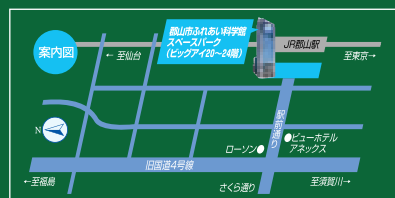

YouTube

LINE

最先端の宇宙の旅へ

宇宙劇場のデジタルプラネタリウムが新しくなります！映像を映し出すプロジェクターを新しくし、最新のデジタルプラネタリウムシステムを導入。開館以来活躍している光学式プラネタリウム「スーパーヘリオス」とともに、星空と宇宙の旅に出かけましょう！

宇宙劇場の4つのポイント！

NEW

Point 1：新しくなったデジタルプラネタリウム

高輝度レーザープロジェクターを2台使用して、これまでよりも明るく鮮明な映像表現が可能になります。また、最新のソフトウェアによって、地表の様子や天体の描写も美しくなります。より美しく、よりリアルになった宇宙の姿にご注目！